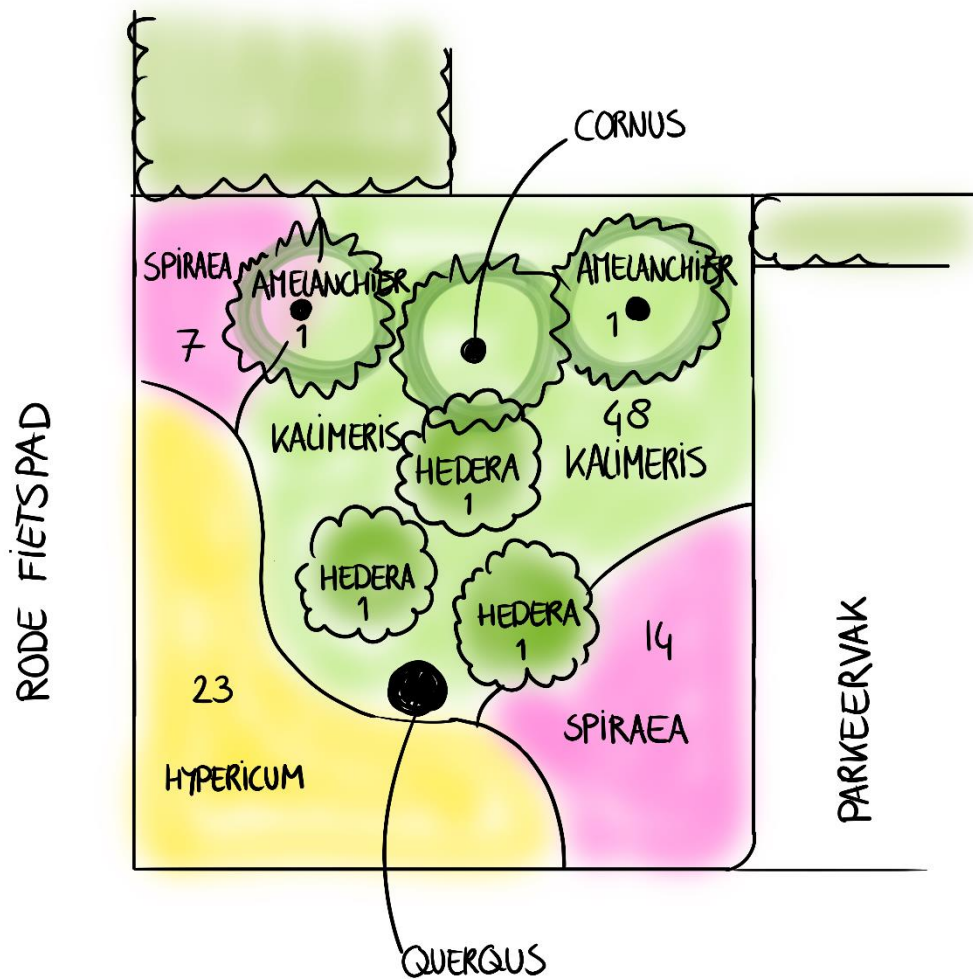

# BEPLANTINGSPLAN PERK RODE FIETSPAD/ISENBURGSTRAAT

NEDERLANDSE NAAM	BOTANISCHE NAAM	AANTAL	MAAT	SPECIFICATIE
Krentenboompje	Amelanchier lamarckii	2	120/140	heester
Spierstruik	Spiraea japonica 'Anthony Waterer'	21	40/50	heester
Hertshooi	Hypericum 'Hidcote'	23	30/40	heester
Zomeraster	Kalimeris incisa	48	P9	Vaste plant
Struikklimop	Hedera helix 'Arborescens'	3	50/60	heester
Gele kornoelje	Cornus mas	1	bestaand	heester
Eik	Quercus robur	1	bestaand	boom